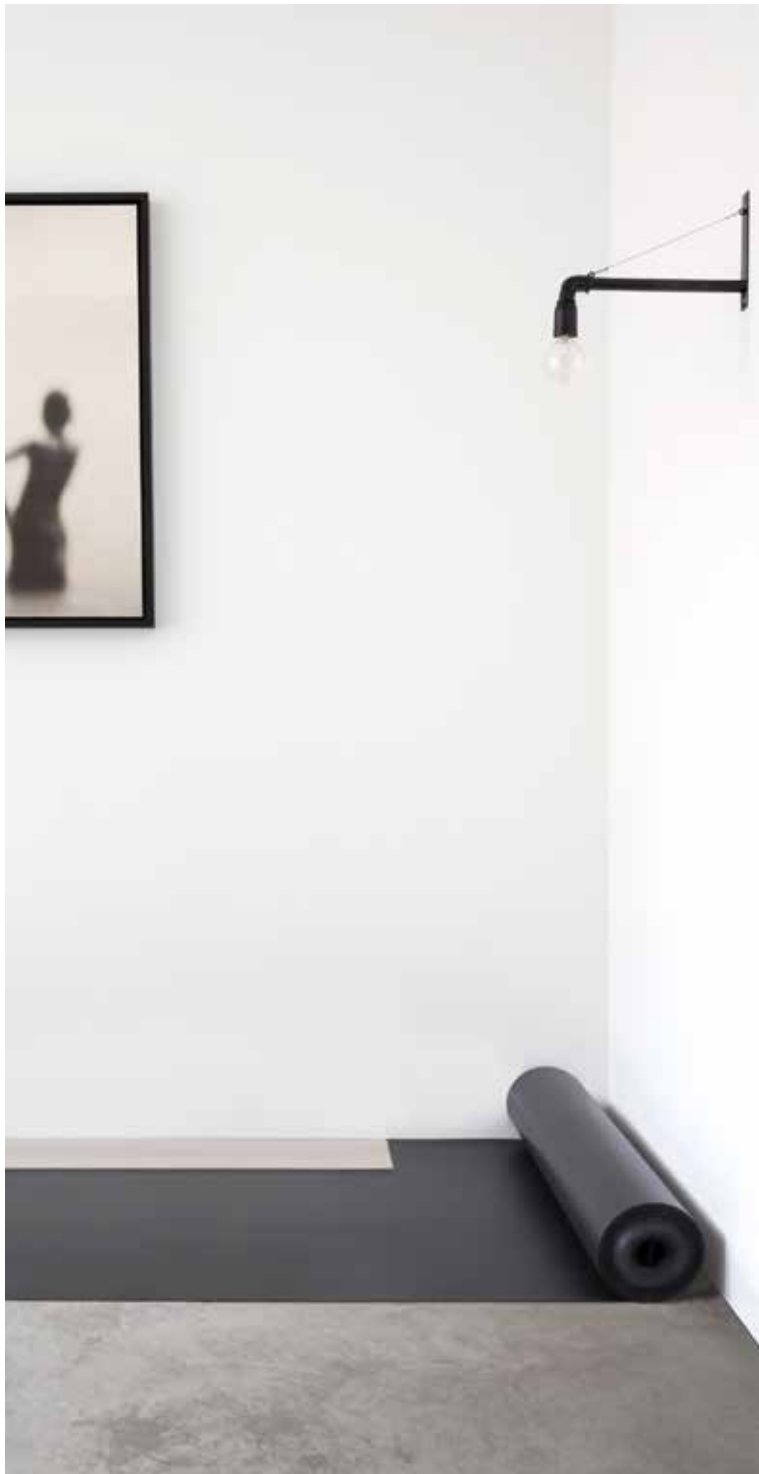

UNELMATIIMIMME HILJAINEN VAHVUUS

COMFORT-ALUSMATERIAALI

Pehmeä lattiapinta ja akustinen lisävaimennus. Kyllä, Comfort-alustamme tekee juuri sen, mitä sen nimi kertoo 2 millimetrin paksuudella.

Sen tekniset ominaisuudet vahvistavat Floorify-lankkujen tehoa ja ominaisuuksia. Yhdessä ne ovat erottamaton pari.

Floorify Comfort -alusmateriaali

U001

Rullassa 15 m² – 2 mm paksuus